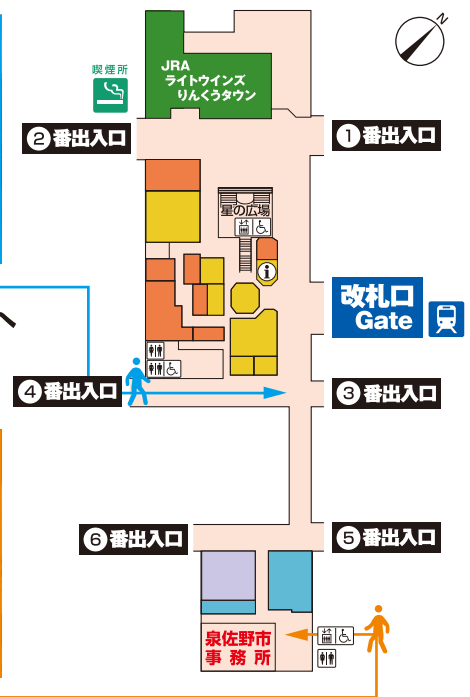

『りんくうPapillio』 公共駐車場

『りんくうPapillio(りんくうタウン駅ビル)』内施設をご利用の方は
『りんくうPapillio』公共駐車場を是非ご利用ください

■ 駐車料金

最初の1時間	無 料
以降1時間ごと	100円
最大料金(24時間)	600円

※出庫時は精算機で駐車区画番号を入力し、精算してください。
(無料の際も同様の手順で出庫してください。)

■ 駐車場より館内2階へは

[Aルート]
階段を上り ④番出入口へ

[Bルート]
階段を上らず信号を渡り
交番横からビル内に入り
エレベーターで2階へ

■ 駐車場拡大図

凡 例

	りんくうタウン駅 (JR・南海)		化粧室
	観光交流プラザ りんくうまち		エレベーター
	りんくうタウン駅前交番		