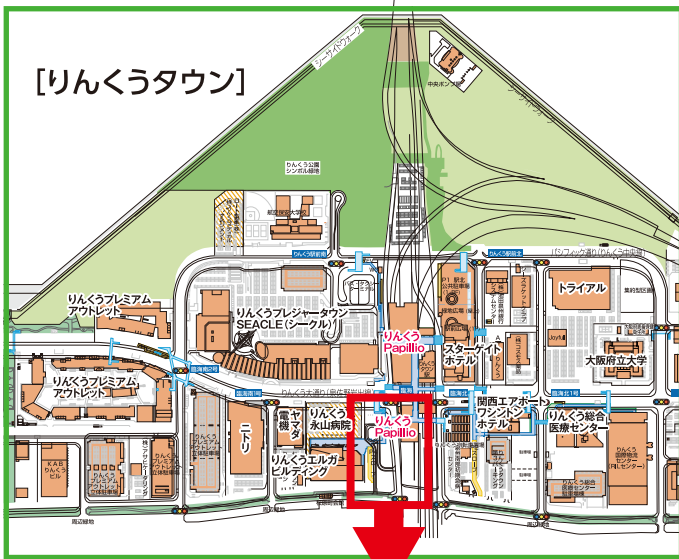

『りんくうPapillio』 公共駐車場

『りんくうPapillio(りんくうタウン駅ビル)』内施設をご利用の方は
『りんくうPapillio』公共駐車場を是非ご利用ください

■ 駐車料金

最初の1時間	無 料
以降1時間ごと	100円
最大料金(24時間)	600円

※出庫時は精算機で駐車区画番号を入力し、精算してください。
(無料の際も同様の手順で出庫してください。)

■ 駐車場より館内2階へは

[Aルート]
階段を上り ④番出入口へ

[Bルート]
階段を上らず信号を渡り
交番横からビル内に入り
エレベーターで2階へ

■ 駐車場拡大図

凡 例

	りんくうタウン駅 (JR・南海)		化粧室
	観光交流プラザ りんくうまち		エレベーター
	りんくうタウン駅前交番		