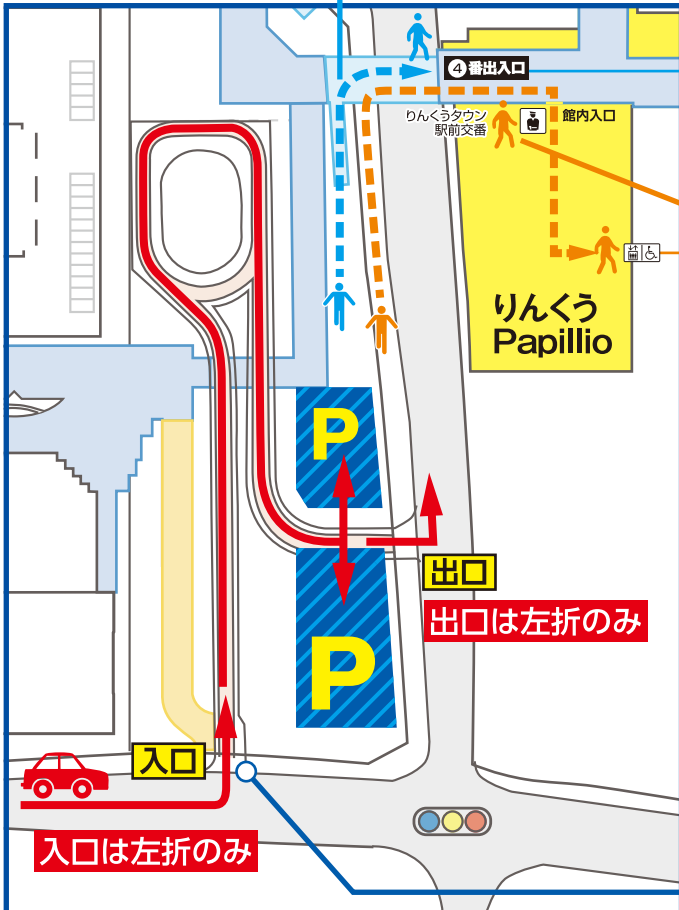

『りんくうPapillio』 公共駐車場

『りんくうPapillio(りんくうタウン駅ビル)』内施設をご利用の方は
『りんくうPapillio』公共駐車場を是非ご利用ください

■ 駐車料金

最初の1時間	無 料
以降1時間ごと	100円
最大料金(24時間)	600円

※出庫時は精算機で駐車区画番号を入力し、精算してください。
(無料の際も同様の手順で出庫してください。)

■ 駐車場より館内2階へは

[Aルート]
階段を上り ④番出入口へ

[Bルート]
階段を上らず信号を渡り
交番横からビル内に入り
エレベーターで2階へ

■ 駐車場拡大図

凡 例

	りんくうタウン駅 (JR・南海)		化粧室
	観光交流プラザ りんくうまち		エレベーター
	りんくうタウン駅前交番		