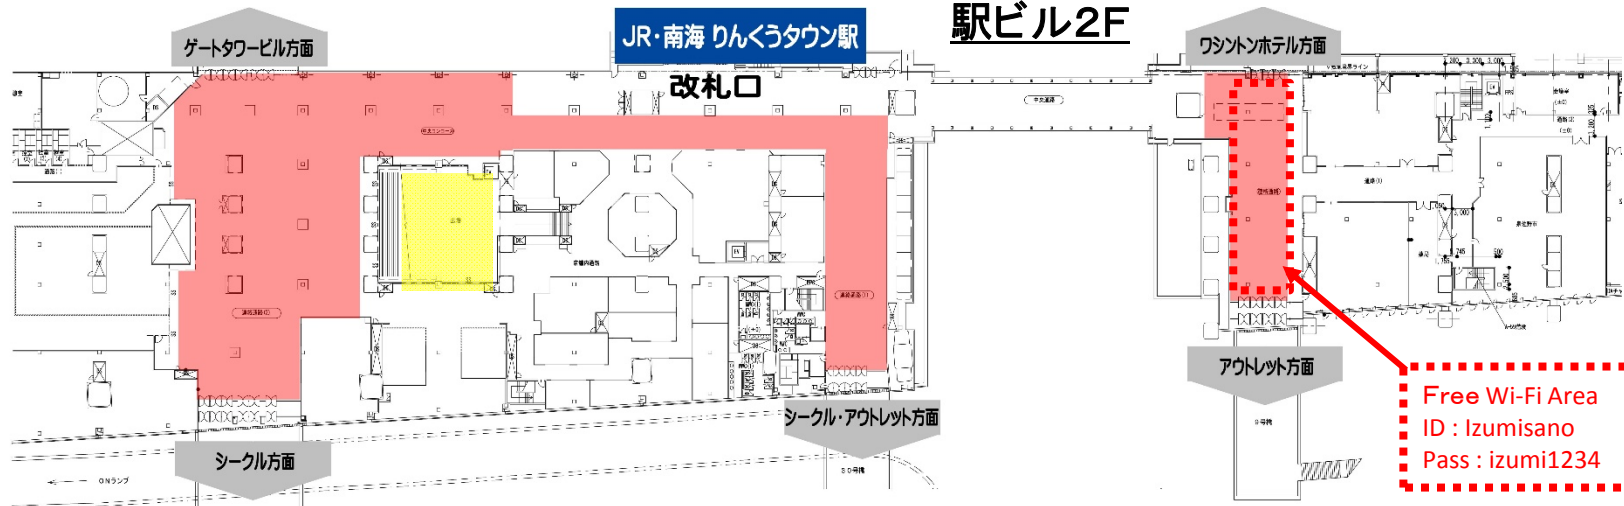

(別図)

りんくうタウン駅ビル 公共用通路等の場所

使用可能範囲について

- ◇ **公共通路は朱色マーカー部分、星の広場は黄色マーカー部分**です。
- ※ **施設利用者の安全な通行のため、有効通路幅を確保する必要があります。**
- ※ **防火扉、シャッター付近の使用は避けてください。**
- ※ **占有面積は100㎡未満の制限があります。**
- ※ **各店舗の営業妨害とならないよう配慮する必要があります。**
- ※ **泉佐野市及びりんくうパピリオ総合管理共同企業体の指示する事項を遵守しないときは、許可を取消すことがあります。**